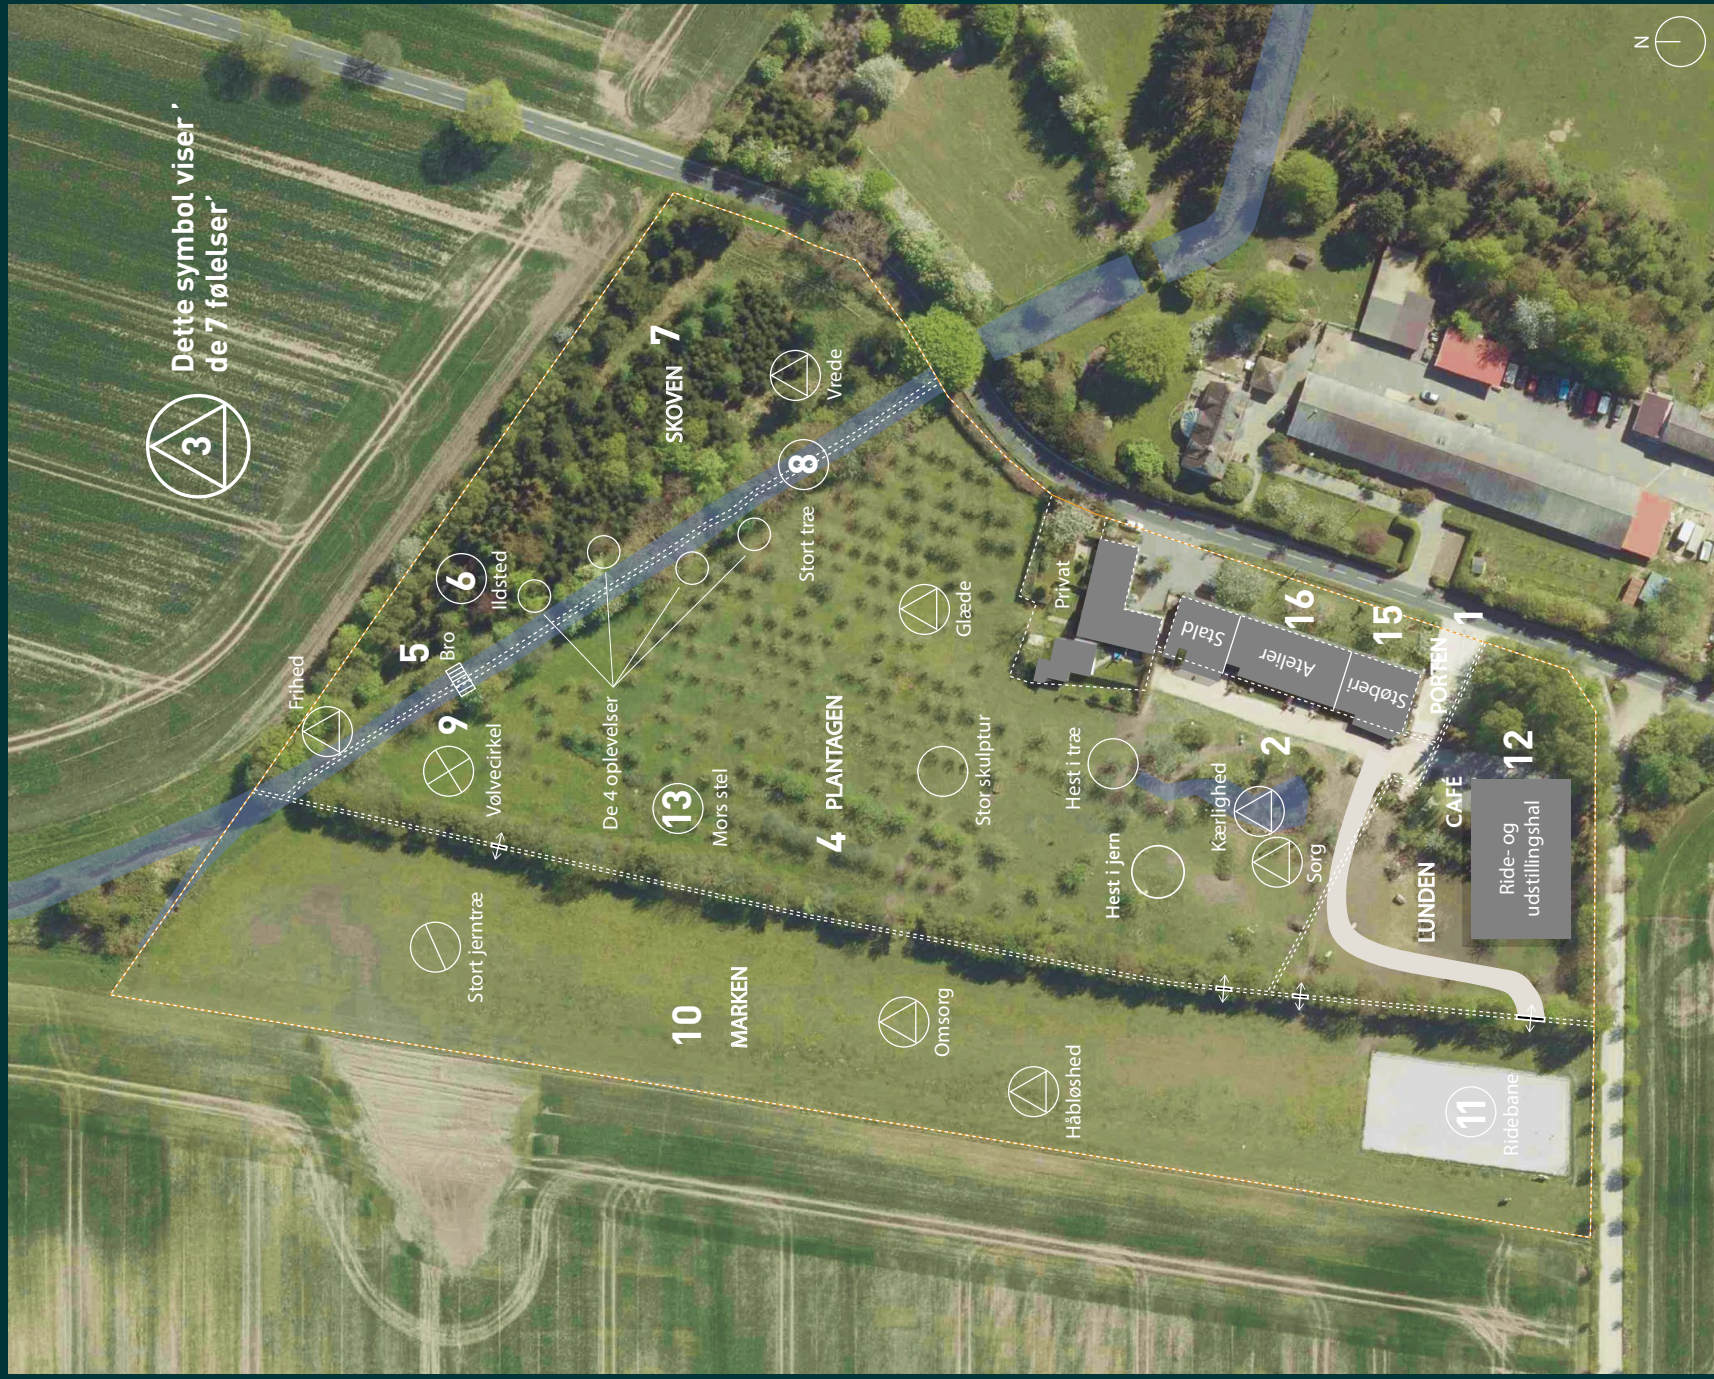

Dette symbol viser de 7 følelser

Moder Jord Park fonden S/I
Kollerød Bygade 36A, 1.
3450 Allerød
CVR-nummer 43111957

Lina Murel Jørdorf
Kunstnerinde

generous
development

D E S | G I 8

CK LAND A/S
Praktiserende Landskabsarkitekter

REVISIONSFØRMAET
GUTFELT®
overvåget af dig